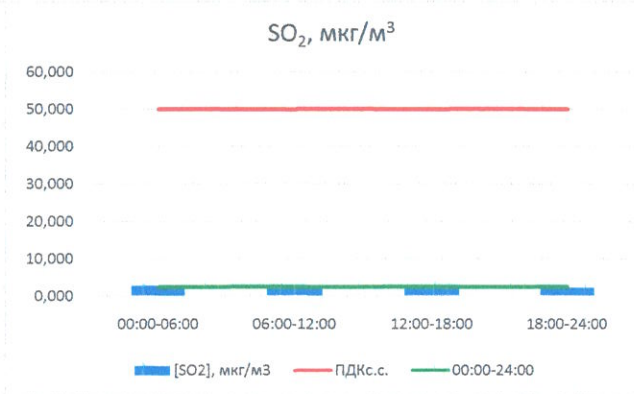

Отчёт о состоянии атмосферного воздуха за 07.07.2022 г.

	Направление ветра	[NO], мкг/м ³	[NO ₂], мкг/м ³	[CO], мг/м ³	[SO ₂], мкг/м ³	[Пыль], мкг/м ³
00:00-06:00	ЮВ 140	0,000	7,720	0,248	2,729	4,781
06:00-12:00	Ю 184	0,000	5,836	0,279	2,478	25,964
12:00-18:00	ЗЮЗ 245	0,333	9,343	0,239	2,392	11,103
18:00-24:00	З 276	0,000	8,602	0,162	2,269	4,506
00:00-24:00	ЮЮЗ 211	0,083	7,875	0,232	2,467	11,588
ПДК _{сс}	-	60,0	40,0	3,0	50,0	150,0
Приборы, находящиеся в поверке на момент выдачи отчета						