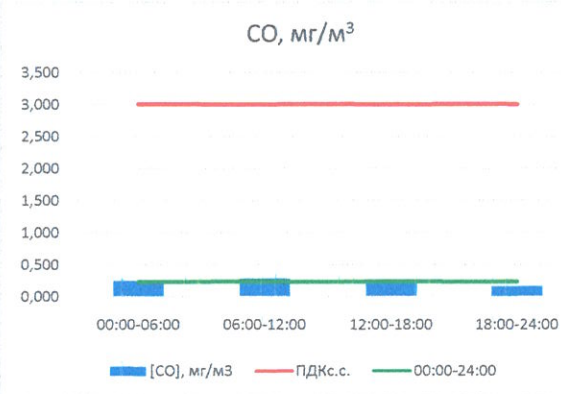

Отчёт о состоянии атмосферного воздуха за 07.07.2022 г.

	Направление ветра	[NO], мкг/м ³	[NO ₂], мкг/м ³	[CO], мг/м ³	[SO ₂], мкг/м ³	[Пыль], мкг/м ³
00:00-06:00	ЮВ 140	0,000	7,720	0,248	2,729	4,781
06:00-12:00	Ю 184	0,000	5,836	0,279	2,478	25,964
12:00-18:00	ЗЮЗ 245	0,333	9,343	0,239	2,392	11,103
18:00-24:00	З 276	0,000	8,602	0,162	2,269	4,506
00:00-24:00	ЮЮЗ 211	0,083	7,875	0,232	2,467	11,588
ПДК _{сс}	-	60,0	40,0	3,0	50,0	150,0
Приборы, находящиеся в поверке на момент выдачи отчета						