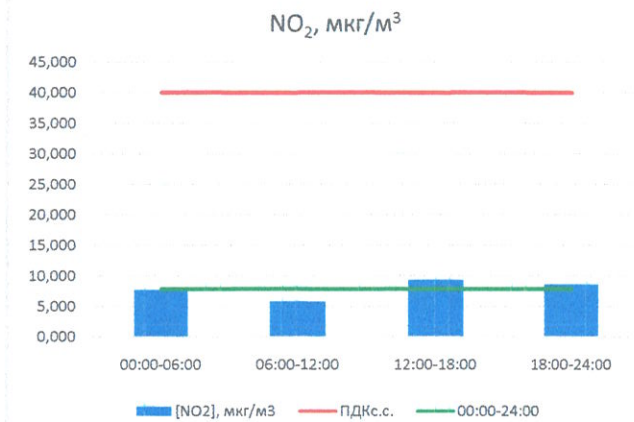

Отчёт о состоянии атмосферного воздуха за 07.07.2022 г.

	Направление ветра	[NO], мкг/м ³	[NO ₂], мкг/м ³	[CO], мг/м ³	[SO ₂], мкг/м ³	[Пыль], мкг/м ³
00:00-06:00	ЮВ 140	0,000	7,720	0,248	2,729	4,781
06:00-12:00	Ю 184	0,000	5,836	0,279	2,478	25,964
12:00-18:00	ЗЮЗ 245	0,333	9,343	0,239	2,392	11,103
18:00-24:00	З 276	0,000	8,602	0,162	2,269	4,506
00:00-24:00	ЮЮЗ 211	0,083	7,875	0,232	2,467	11,588
ПДК _{сс}	-	60,0	40,0	3,0	50,0	150,0
Приборы, находящиеся в поверке на момент выдачи отчета						