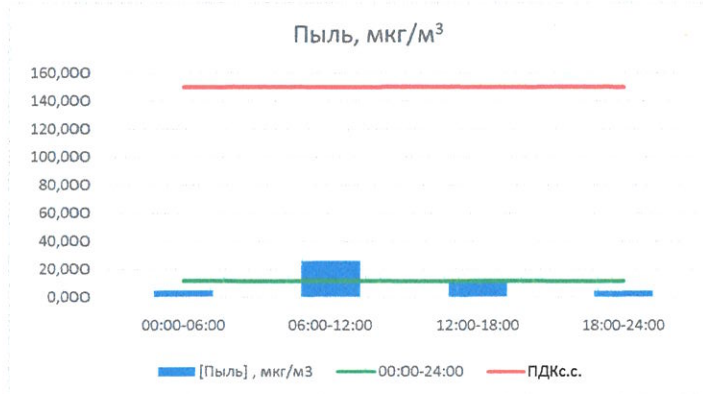

Отчёт о состоянии атмосферного воздуха за 07.07.2022 г.

	Направление ветра	[NO], мкг/м ³	[NO ₂], мкг/м ³	[CO], мг/м ³	[SO ₂], мкг/м ³	[Пыль], мкг/м ³
00:00-06:00	ЮВ 140	0,000	7,720	0,248	2,729	4,781
06:00-12:00	Ю 184	0,000	5,836	0,279	2,478	25,964
12:00-18:00	ЗЮЗ 245	0,333	9,343	0,239	2,392	11,103
18:00-24:00	З 276	0,000	8,602	0,162	2,269	4,506
00:00-24:00	ЮЮЗ 211	0,083	7,875	0,232	2,467	11,588
ПДК _{сс}	-	60,0	40,0	3,0	50,0	150,0
Приборы, находящиеся в поверке на момент выдачи отчета						