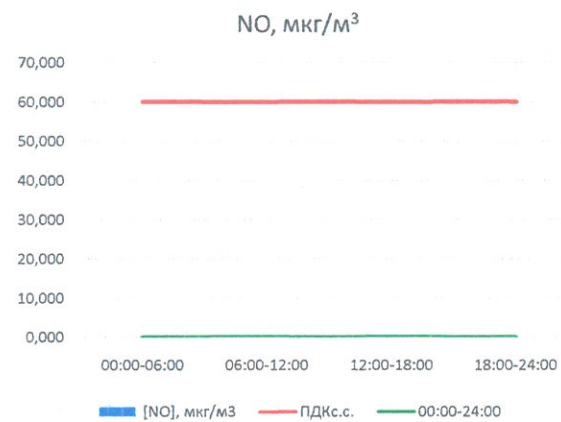

Отчёт о состоянии атмосферного воздуха за 07.07.2022 г.

	Направление ветра	[NO], мкг/м ³	[NO ₂], мкг/м ³	[CO], мг/м ³	[SO ₂], мкг/м ³	[Пыль], мкг/м ³
00:00-06:00	ЮВ 140	0,000	7,720	0,248	2,729	4,781
06:00-12:00	Ю 184	0,000	5,836	0,279	2,478	25,964
12:00-18:00	ЗЮЗ 245	0,333	9,343	0,239	2,392	11,103
18:00-24:00	З 276	0,000	8,602	0,162	2,269	4,506
00:00-24:00	ЮЮЗ 211	0,083	7,875	0,232	2,467	11,588
ПДК _{сс}	-	60,0	40,0	3,0	50,0	150,0
Приборы, находящиеся в поверке на момент выдачи отчета						